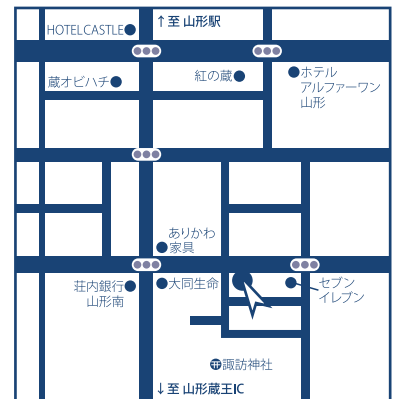

【お問い合わせ】

やまがた障がい者芸術活動推進センター
GALLERY
L A L A L A

どなたでも常時、自由に見学いただけます。お気軽にお立ち寄りください。

やまがた障がい者芸術活動推進センター
社会福祉法人愛泉会 ぎやらりーら・ら・ら

〒990-0033 山形市諏訪町一丁目2番7号
TEL: 023-674-8628 FAX: 023-674-8629

開廊時間
10:00～17:00

<http://www.aisenkai-koyoen.com/gallery/>

次回予告

湧く湧く(わくわく)ひょうげんの泉～社会福祉法人愛泉会事業所作品展～

2019.5.1(水)～5.19(日) 10:00～17:00 会場:ぎやらりーら・ら・ら 無休 入場無料