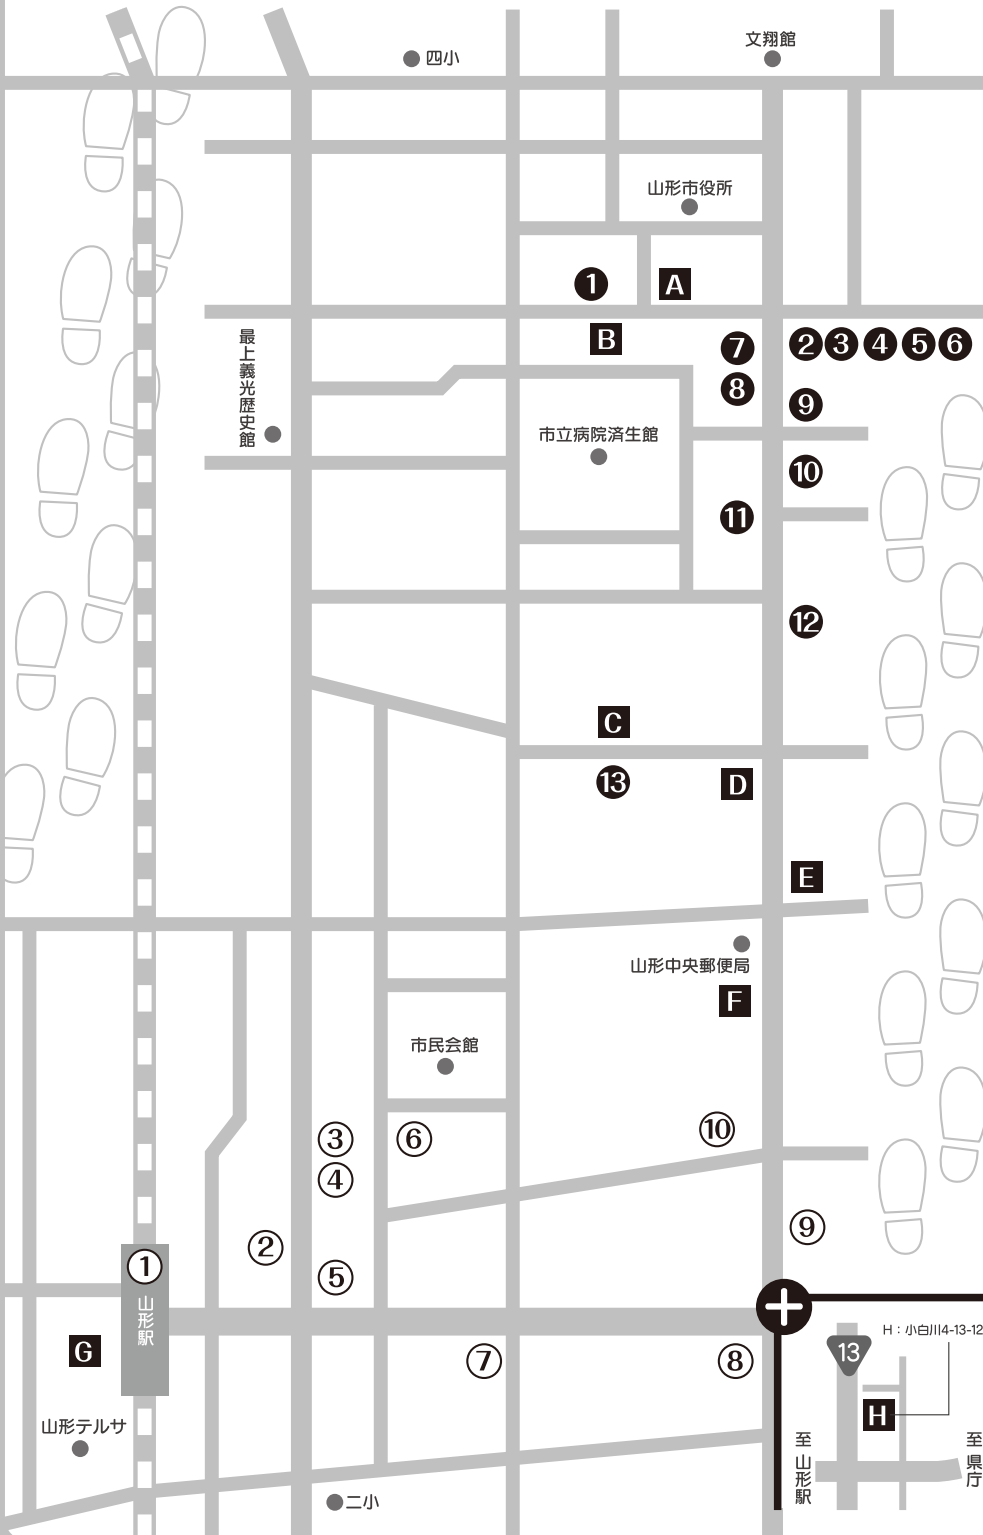

ウインドウ展示 [10月18日~10月28日]

- A** 山形銀行本店営業部
- B** 山形信用金庫
街なかホール きんこん館
- C** NTT(本町ビル)
- D** 荘内銀行山形営業部
- E** 東北電力ネットワーク
- F** 野村証券
- G** やまぎん県民ホール
- H** 本間利雄設計事務所

七日町エリア [10月15日~10月23日]

- 1** gura
- 2** ルピシア
- 3** 白十字
- 4** 尚美堂
- 5** 川井スポーツ 本店
- 6** Rowan(とんがりビル1階)
- 7** ブティック ai-ai
- 8** ワシントンホテル(2階)
- 9** 街なかやおや
by GreenshopHARADA
- 10** 富岡本店
- 11** az七日町(1階)
- 12** 八文字屋本店
- 13** やまがたクリエイティブシティセンター
Q1

駅前エリア [10月22日~10月30日]

- 1** エスパル山形(2階)
- 2** 船山書店
- 3** ナカムラ薬局
- 4** 福井屋
- 5** モード・モイスン
- 6** フォーラム山形
- 7** Tsuki Cafe(2階)
- 8** ホテルキャッスル(1階)
- 9** 山形まるごと情報館 紅の蔵
- 10** パンドリームおーや

主催：やまがた秋の芸術祭実行委員会・山形市・山形市芸術文化協会・やまがたアートサポートセンターら・ら・ら